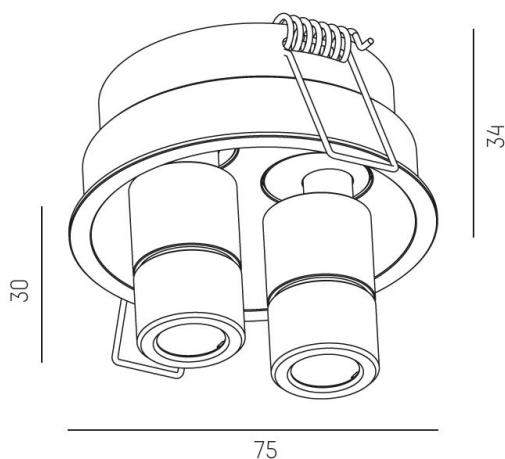

Material: Aluminium

Färg: Aluminium

Systemeffekt: 4W

Färgtemperatur: 2700K

Ljusflöde: 140lm

Livslängd: 50 000h (L80)

Spridningsvinkel: 21°

Ställbar: 40°

Styrning: On/Off

Mått: Ø54mm / Ø75mm

Inbyggnadshöjd: 37mm

Håltagning: Ø48mm

 68 mm, ET: 75mm

MOLTO LUCE®

CARDI
A Sonepar Company

Printed from www.cardi.se