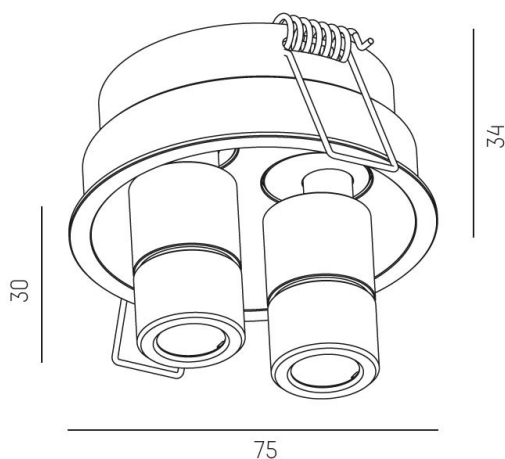

## RIDE SPOT 1 R 927 ALU 12°

IP20

Infällt

SDCM 3

DALI

Riktbar

CRI>90

**Material:** Aluminium

**Färg:** Aluminium

**Systemeffekt:** 4W

**Färgtemperatur:** 2700K

**Ljusflöde:** 140lm

**Livslängd:** 50 000h (L80)

**Spridningsvinkel:** 12°

**Ställbar:** 40°

**Styrning:** On/Off

**Mått:** Ø54mm / Ø75mm

**Inbyggnadshöjd:** 37mm

**Håltagning:** Ø48mm

 68 mm, ET: 75mm

MOLTO LUCE®

**CARDI**  
A Sonepar Company

Printed from [www.cardi.se](http://www.cardi.se)