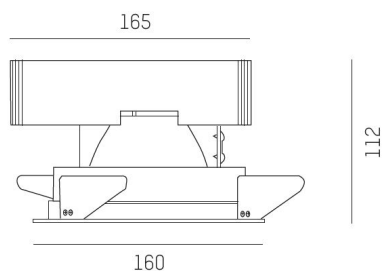

Mått: Ø160mm

Inbyggnadshöjd: 112mm

Håltagning: Ø147mm

355°

30°

 1 - 20mm

 147 mm, ET 142 mm

MOLTO LUCE®