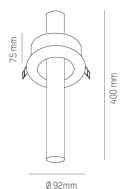

MOBILIS

Infälld LED-spot/downlight tillverkad i aluminium och finns i två olika längder. Armaturen är ställbar 30° och vridbar 355° och kan installeras i kluster för att skapa en unik ljuseffekt. Levereras exklusive driftdon.

Strömstyrka: 700mA

Färgtemperatur: 3000K

Ljusflöde: 307lm

Spridningsvinkel: 33°

Vridbar: 355°

Ställbar: 30°

Styrning: On/Off / DALI

Mått: Ø92mm

Inbyggnadshöjd: 75-280mm / 75-430mm

Håltagning: Ø83mm

MOLTO LUCE®

CARDI
A Sonepar Company

Printed from www.cardi.se

Artiklar (4 st) visar 1-4

Artikelnr	Beskrivning	Färg	Systemeffekt	Ljusflöde	Styrning
276-10073080bb	MOBILIS 400 830 33° SVART 700mA	Svart	8W	307lm	On/Off / DALI
276-10073080wb	MOBILIS 400 830 33° VIT 700mA	Vit	8W	307lm	On/Off / DALI
276-10083080bb	MOBILIS 250 830 33° SVART 700mA	Svart	8W	307lm	On/Off / DALI
276-10083080wb	MOBILIS 250 830 33° VIT 700mA	Vit	8W	307lm	On/Off / DALI