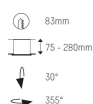

MOLTO LUCE®