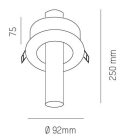

MOLTO LUCE®