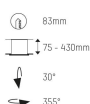

MOLTO LUCE®