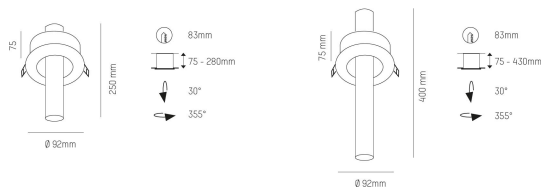

Systemeffekt: 8W

Strömstyrka: 700mA

Färgtemperatur: 3000K

Ljusflöde: 307lm

Spridningsvinkel: 33°

Vridbar: 355°

Ställbar: 30°

Styrning: On/Off / DALI

Mått: Ø92x250mm

Inbyggnadshöjd: 75-280mm

Håltagning: Ø83mm

MOLTO LUCE®

CARDI
A Sonepar Company

Printed from www.cardi.se