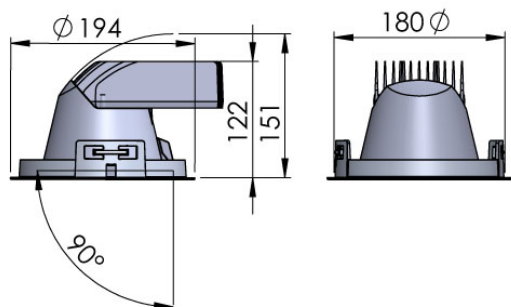

**Mått:** Ø194mm

**Inbyggnadshöjd:** 151mm

**Håltagning:** Ø180mm

**LIVAL**

**CARDI**  
A Sonepar Company

Printed from [www.cardi.se](http://www.cardi.se)