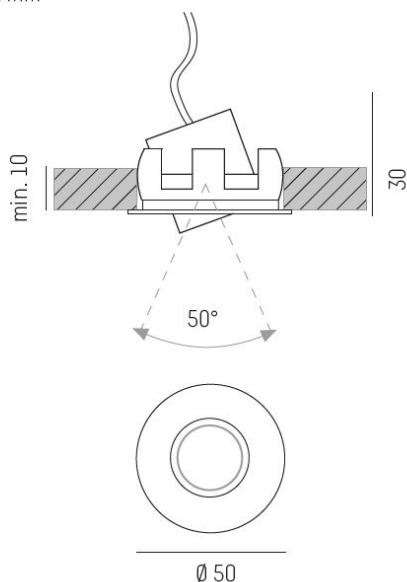

KADO

Infälld LED-downlight tillverkad i aluminium i krom eller matt krom. Kado kan även fås i glossy guld, matt guld eller svart på förfrågan. Armaturen är ställbar 50° i 12° eller 30° graders spridningsvinkel. Driftdon beställes separat. Nu även i svart!

Infällt

SDCM 3

DALI

Riktbar

Material: Aluminium

Färg: Krom / Matt krom / Svart

Systemeffekt: 2W

Strömstyrka: 500mA

Ljusflöde: 162lm

Färgtemperatur: 3000K

Livslängd: 50 000h (L80)

Spridningsvinkel: 12° / 30°

Ställbar: 50°

Styrning: On/Off

Mått: Ø50mm

Inbyggnadshöjd: Ø30mm

Håltagning: Ø42mm

42 mm