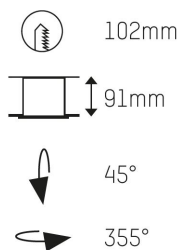

## ELIX

Infälld riktbar LED-spotlight i vit eller svart aluminium med hög färgåtergivning. Elix finns i två olika storlekar är ställbar 45° resp. 90° och vridbar 355° resp. 350°. Som tillbehör till Elix och Elix mini finns reflektor i vit och guld. Dessutom finns bikakeraster till den större varianten. Driftdon beställes separat.

Infällt

DALI

Riktbar

CRI>90

Ø 110mm

**Material:** Aluminium

**Färg:** Vit / Svart

**Färg 2:** Vit / Guld

**Systemeffekt:** 9W

**Strömstyrka:** 500mA

**Färgtemperatur:** 2700K / 3000K

**Ljusflöde:** 650lm / 770lm

**Spridningsvinkel:** 33°

**Vridbar:** 355°

**Ställbar:** 45°

**Styrning:** On/Off / DALI

**Mått:** Ø110mm

**Inbyggnadshöjd:** 91mm

**Håltagning:** Ø102mm

MOLTO LUCE®

**CARDI**  
A Sonepar Company

Printed from [www.cardi.se](http://www.cardi.se)