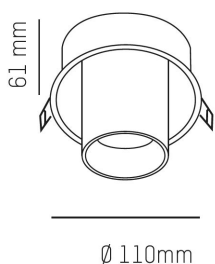

## ELIX

Infälld riktbar LED-spotlight i vit eller svart aluminium med hög färgåtergivning. Elix finns i två olika storlekar är ställbar 45° resp. 90° och vridbar 355° resp. 350°. Som tillbehör till Elix och Elix mini finns reflektor i vit och guld. Dessutom finns bikakeraster till den större varianten. Driftdon beställes separat.

Infällt

DALI

Riktbar

CRI>90

Ø 110mm

**Material:** Aluminium

**Färg:** Vit / Svart

**Färg 2:** Vit / Guld

**Systemeffekt:** 9W

**Strömstyrka:** 500mA

**Färgtemperatur:** 2700K / 3000K

**Ljusflöde:** 650lm / 770lm

**Spridningsvinkel:** 33°

**Vridbar:** 355°

**Ställbar:** 45°

**Styrning:** On/Off / DALI

**Mått:** Ø110mm

**Inbyggnadshöjd:** 91mm

**Håltagning:** Ø102mm

MOLTO LUCE®

**CARDI**  
A Sonepar Company

Printed from [www.cardi.se](http://www.cardi.se)