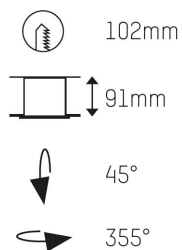

## ELIX 930 33° VIT 500mA

Infällt

DALI

Riktbar

CRI>90

**Material:** Aluminium

**Färg:** Vit

**Systemeffekt:** 9W

**Strömstyrka:** 500mA

**Färgtemperatur:** 3000K

**Ljusflöde:** 770lm

**Spridningsvinkel:** 33°

**Vridbar:** 355°

**Ställbar:** 45°

**Styrning:** On/Off / DALI

**Mått:** Ø110mm

**Inbyggnadshöjd:** 91mm

**Håltagning:** Ø102mm

MOLTO LUCE®

**CARDI**  
A Sonepar Company