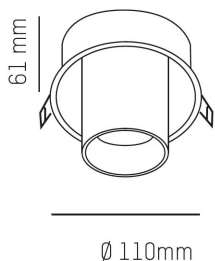

## ELIX 930 33° VIT 500mA

Infällt

DALI

Riktbar

CRI>90

**Material:** Aluminium

**Färg:** Vit

**Systemeffekt:** 9W

**Strömstyrka:** 500mA

**Färgtemperatur:** 3000K

**Ljusflöde:** 770lm

**Spridningsvinkel:** 33°

**Vridbar:** 355°

**Ställbar:** 45°

**Styrning:** On/Off / DALI

**Mått:** Ø110mm

**Inbyggnadshöjd:** 91mm

**Håltagning:** Ø102mm

MOLTO LUCE®

**CARDI**  
A Sonepar Company