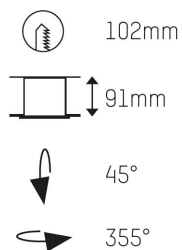

## ELIX 930 33° SVART 500mA

Infällt

DALI

Riktbar

CRI>90

**Material:** Aluminium

**Färg:** Svart

**Systemeffekt:** 9W

**Strömstyrka:** 500mA

**Färgtemperatur:** 3000K

**Ljusflöde:** 770lm

**Spridningsvinkel:** 33°

**Vridbar:** 355°

**Ställbar:** 45°

**Styrning:** On/Off / DALI

**Mått:** Ø110mm

**Inbyggnadshöjd:** 91mm

**Håltagning:** Ø102mm

MOLTO LUCE®

**CARDI**  
A Sonepar Company