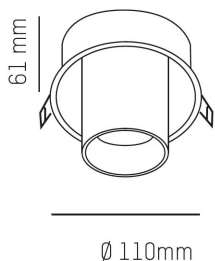

## ELIX 930 33° SVART 500mA

Infällt

DALI

Riktbar

CRI>90

**Material:** Aluminium

**Färg:** Svart

**Systemeffekt:** 9W

**Strömstyrka:** 500mA

**Färgtemperatur:** 3000K

**Ljusflöde:** 770lm

**Spridningsvinkel:** 33°

**Vridbar:** 355°

**Ställbar:** 45°

**Styrning:** On/Off / DALI

**Mått:** Ø110mm

**Inbyggnadshöjd:** 91mm

**Håltagning:** Ø102mm

MOLTO LUCE®

**CARDI**  
A Sonepar Company