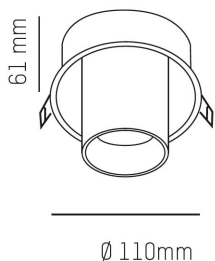

## ELIX 927 33° VIT 500mA

Infällt

DALI

Riktbar

CRI>90

**Material:** Aluminium

**Färg:** Vit

**Systemeffekt:** 9W

**Strömstyrka:** 500mA

**Färgtemperatur:** 2700K

**Ljusflöde:** 650lm

**Spridningsvinkel:** 33°

**Vridbar:** 355°

**Ställbar:** 45°

**Styrning:** On/Off / DALI

**Mått:** Ø110mm

**Inbyggnadshöjd:** 91mm

**Håltagning:** Ø102mm

MOLTO LUCE®

**CARDI**  
A Sonepar Company