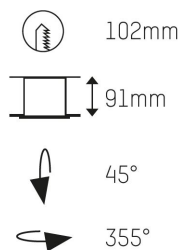

## ELIX 927 33° VIT 500mA

Infällt

DALI

Riktbar

CRI>90

**Material:** Aluminium

**Färg:** Vit

**Systemeffekt:** 9W

**Strömstyrka:** 500mA

**Färgtemperatur:** 2700K

**Ljusflöde:** 650lm

**Spridningsvinkel:** 33°

**Vridbar:** 355°

**Ställbar:** 45°

**Styrning:** On/Off / DALI

**Mått:** Ø110mm

**Inbyggnadshöjd:** 91mm

**Håltagning:** Ø102mm

MOLTO LUCE®

**CARDI**  
A Sonepar Company