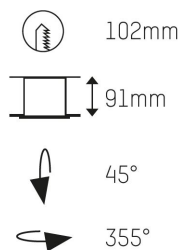

276-0010990332706

ELIX 927 33° SVART 500mA

Infällt

DALI

Riktbar

CRI>90

Material: Aluminium

Färg: Svart

Systemeffekt: 9W

Strömstyrka: 500mA

Färgtemperatur: 2700K

Ljusflöde: 650lm

Spridningsvinkel: 33°

Vridbar: 355°

Ställbar: 45°

Styrning: On/Off / DALI

Mått: Ø110mm

Inbyggnadshöjd: 91mm

Håltagning: Ø102mm

MOLTO LUCE®

CARDI
A Sonepar Company