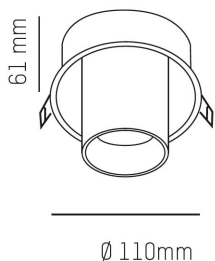

276-0010990332706

ELIX 927 33° SVART 500mA

Infällt

DALI

Riktbar

CRI>90

Material: Aluminium

Färg: Svart

Systemeffekt: 9W

Strömstyrka: 500mA

Färgtemperatur: 2700K

Ljusflöde: 650lm

Spridningsvinkel: 33°

Vridbar: 355°

Ställbar: 45°

Styrning: On/Off / DALI

Mått: Ø110mm

Inbyggnadshöjd: 91mm

Håltagning: Ø102mm

MOLTO LUCE®

CARDI
A Sonepar Company