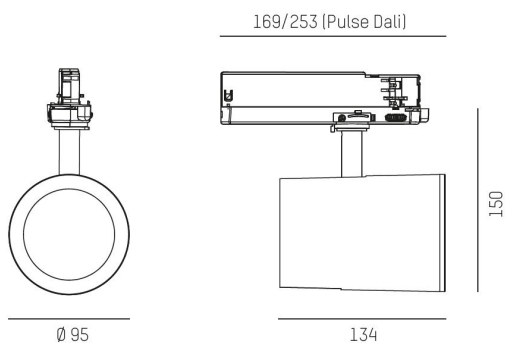

Material: Aluminium

Färg: Svart

Systemeffekt: 34W

Färgtemperatur: 3000K

Ljusflöde: 3280lm

Färgtolerans: SDCM 2

Färgåtergivningindex: CRI>90

Livslängd: 50 000h (L80)

Spridningsvinkel: 35°

Vridbar: 350°

Ställbar: 90°

Styrning: On/Off

Montage: 3-fasskena

MOLTO LUCE®

CARDI
A Sonepar Company