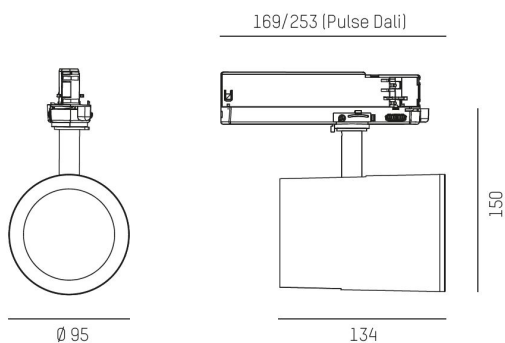

Material: Aluminium

Färg: Svart

Systemeffekt: 34W

Färgtemperatur: 3000K

Ljusflöde: 3280lm

Färgtolerans: SDCM 2

Färgåtergivningindex: CRI>90

Livslängd: 50 000h (L80)

Spridningsvinkel: 20°

Vridbar: 350°

Ställbar: 90°

Styrning: On/Off

Montage: 3-fasskena

MOLTO LUCE®

CARDI
A Sonepar Company