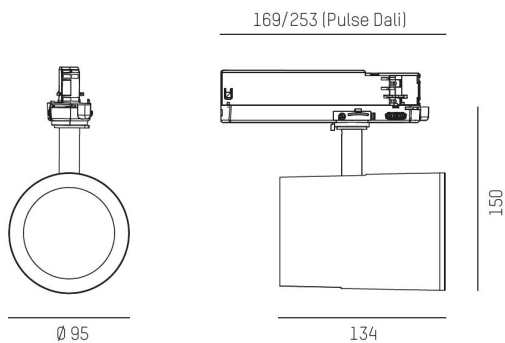

Material: Aluminium

Färg: Vit

Systemeffekt: 27W

Färgtemperatur: 4000K

Ljusflöde: 2940lm

Färgtolerans: SDCM 2

Färgåtergivningindex: CRI>90

Livslängd: 50 000h (L80)

Spridningsvinkel: 35°

Vridbar: 350°

Ställbar: 90°

Styrning: DALI

Montage: 3-fasskena

MOLTO LUCE®

CARDI
A Sonepar Company

Printed from www.cardi.se