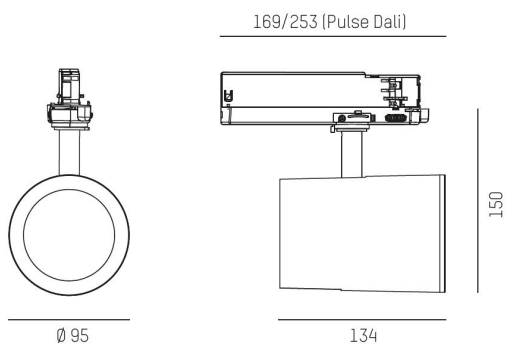

Material: Aluminium

Färg: Vit

Systemeffekt: 27W

Färgtemperatur: 4000K

Ljusflöde: 2940lm

Färgtolerans: SDCM 2

Färgåtergivningindex: CRI>90

Livslängd: 50 000h (L80)

Spridningsvinkel: 35°

Vridbar: 350°

Ställbar: 90°

Styrning: DALI

Montage: 3-fasskena

MOLTO LUCE®

CARDI
A Sonepar Company

Printed from www.cardi.se