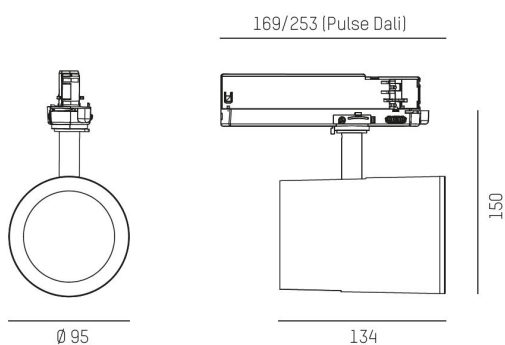

608-003010524060v1

SHOPSTAR LEAN 27W 940 SV. 20°

Shopstar Lean, 27W, 4000K, svart, 20°.

IP20

SDCM 3

Riktbar

CRI>90

Material: Aluminium

Färg: Svart

Systemeffekt: 27W

Färgtemperatur: 4000K

Ljusflöde: 2940lm

Färgtolerans: SDCM 2

Färgåtergivningindex: CRI>90

Livslängd: 50 000h (L80)

Spridningsvinkel: 20°

Vridbar: 350°

Ställbar: 90°

Styrning: On/Off

Montage: 3-fasskena

MOLTO LUCE®

CARDI
A Sonepar Company