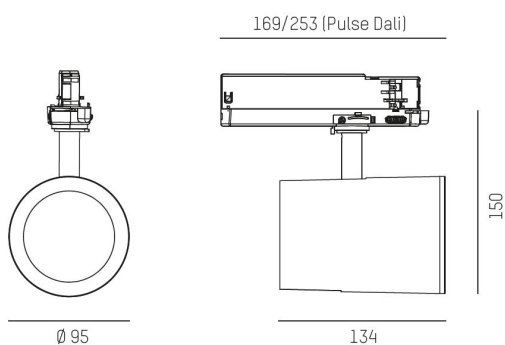

608-00301122406Pv1

SHOPSTAR LEAN 27W 940 SV. 15° DALI UTAN GLAS

Shopstar Lean, 27W, 4000K, svart, 15°, DALI utan glas..

SDCM 2

IP20

DALI

Riktbar

CRI>90

MOLTO LUCE®

Material: Aluminium

Färg: Svart

Systemeffekt: 27W

Färgtemperatur: 4000K

Ljusflöde: 2940lm

Färgtolerans: SDCM 2

Färgåtergivningindex: CRI>90

Livslängd: 50 000h (L80)

Spridningsvinkel: 15°

Vridbar: 350°

Ställbar: 90°

Styrning: DALI

Montage: 3-fasskena

CARDI
A Sonepar Company

Printed from www.cardi.se