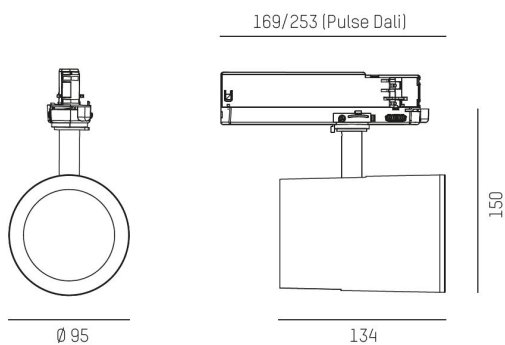

Material: Aluminium

Färg: Vit

Systemeffekt: 27W

Färgtemperatur: 3000K

Ljusflöde: 2690lm

Färgtolerans: SDCM 2

Färgåtergivningindex: CRI>90

Livslängd: 50 000h (L80)

Spridningsvinkel: 15°

Vridbar: 350°

Ställbar: 90°

Styrning: DALI

Montage: 3-fasskena

MOLTO LUCE®

CARDI
A Sonepar Company