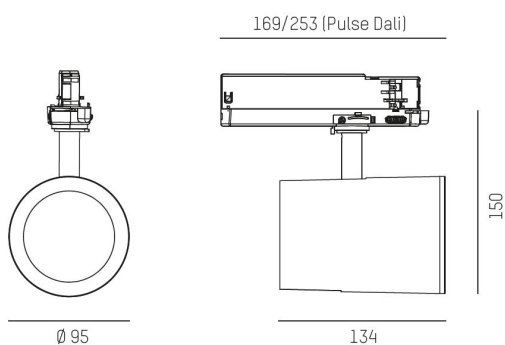

## SHOPSTAR LEAN 27W 930 SV. 35° DALI UTAN GLAS

Shopstar Lean, 27W, 3000K, svart, 35°, DALI.

SDCM 2

IP20

DALI

Riktbar

CRI>90

MOLTO LUCE®

**Material:** Aluminium

**Färg:** Svart

**Systemeffekt:** 27W

**Färgtemperatur:** 3000K

**Ljusflöde:** 2690lm

**Färgtolerans:** SDCM 2

**Färgåtergivningindex:** CRI>90

**Livslängd:** 50 000h (L80)

**Spridningsvinkel:** 35°

**Vridbar:** 350°

**Ställbar:** 90°

**Styrning:** DALI

**Montage:** 3-fasskena

**CARDI**  
A Sonepar Company