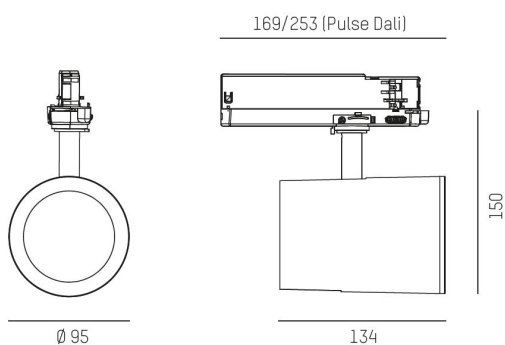

## SHOPSTAR LEAN 27W 930 SV. 35° DALI UTAN GLAS

Shopstar Lean, 27W, 3000K, svart, 35°, DALI utan glas..

SDCM 2

IP20

DALI

Riktbar

CRI>90

MOLTO LUCE®

**Material:** Aluminium

**Färg:** Svart

**Systemeffekt:** 27W

**Färgtemperatur:** 3000K

**Ljusflöde:** 2690lm

**Färgtolerans:** SDCM 2

**Färgåtergivningindex:** CRI>90

**Livslängd:** 50 000h (L80)

**Spridningsvinkel:** 35°

**Vridbar:** 350°

**Ställbar:** 90°

**Styrning:** DALI

**Montage:** 3-fasskena

**CARDI**  
A Sonepar Company

Printed from [www.cardi.se](http://www.cardi.se)