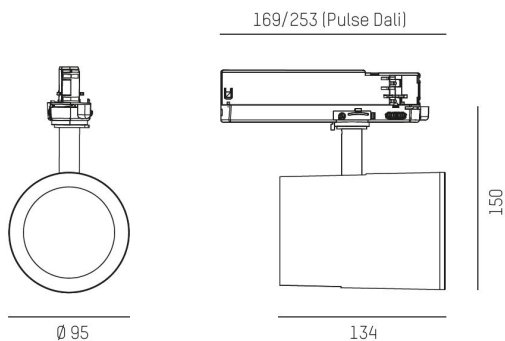

Material: Aluminium

Färg: Silver

Systemeffekt: 27W

Färgtemperatur: 3000K

Ljusflöde: 2690lm

Färgtolerans: SDCM 2

Färgåtergivningindex: CRI>90

Livslängd: 50 000h (L80)

Spridningsvinkel: 20°

Vridbar: 350°

Ställbar: 90°

Styrning: On/Off

Montage: 3-fasskena

MOLTO LUCE®

CARDI
A Sonepar Company