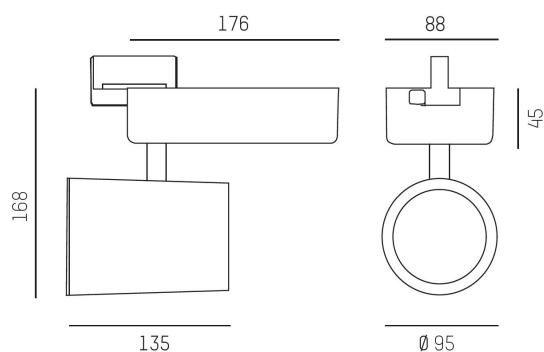

MOLTO LUCE®

Material: Aluminium

Färg: Matt silver / Vit / Svart

Systemeffekt: 13W - 41W

Ljusflöde: 1440lm - 4100lm

Färgtemperatur: 3000K / 4000K

Livslängd: 50 000h (L80)

Spridningsvinkel: 15° / 20° / 35° / 29° / 40°

Vridbar: 350°

Ställbar: 90°

Styrning: On/Off / DALI

Montage: 3-fasskena

Mått: Ø95mmx135mm

CARDI
A Sonepar Company

Printed from www.cardi.se