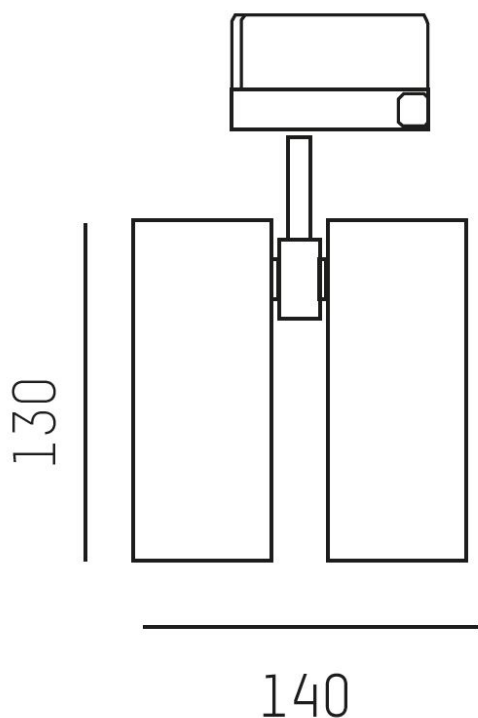

## SHOOTER Skena

Singel eller dubbelspot med LED-retrofit för 3-fasskena.

IP20

Riktbar

**Material:** Aluminium

**Färg:** Krom / Vit / Svart

**Systemeffekt:** Max 50W

**Sockel:** QPAR16 GU10

**Vridbar:** 285°

**Ställbar:** 90°

**Styrning:** On/Off

**Montage:** 3-fasskena

**Mått:** Ø80x130mm / Ø140x130mm

MOLTO LUCE®

**CARDI**  
A Sonepar Company

Printed from [www.cardi.se](http://www.cardi.se)