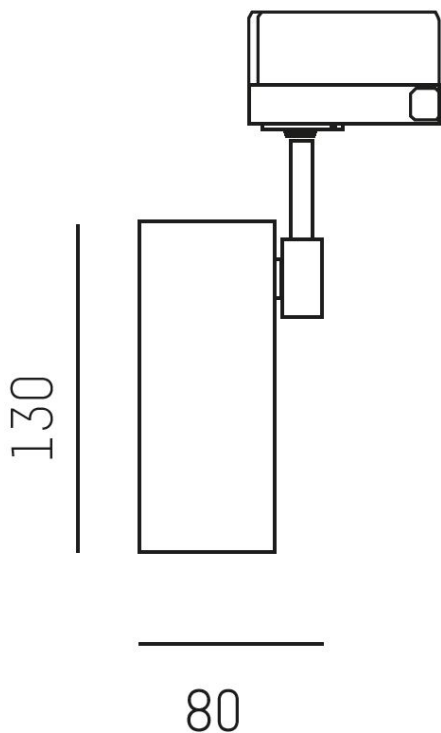

SHOOTER 1 KROM

653-00101000061

LED-retrofit spotlight krom

IP20

Riktbar

Material: Aluminium

Färg: Krom

Systemeffekt: Max 50W

Sockel: QPAR16 GU10

Vridbar: 285°

Ställbar: 90°

Styrning: On/Off

Montage: 3-fasskena

Mått: Ø80x130mm / Ø140x130mm

MOLTO LUCE®

CARDI
A Sonepar Company