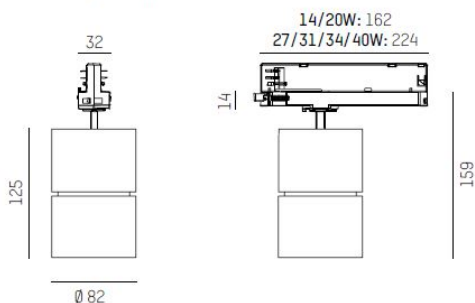

MOLTO LUCE®

Specifikation

IP20

3-fasskena

Riktbar

CRI >90

SDCM 3

DALI

Bluetooth

Material: Aluminium

Färg: Svart / Vit / Grå

Färg 2: Svart / Vit / Grå

Effekt: 14W - 42W

Ljusflöde: 780lm - 4620lm

Färgtemperatur: 2700K / 3000K / 4000K

Livslängd: 50 000h (L80)

Spridningsvinkel: 10° - 60° / ASY

Vridbar: 350°

Ställbar: 90°

Styrning: On/Off / DALI / Bluetooth / Sensor

Montage: 3-fasskena

Mått: Ø82 x 125mm

CARDI
A Sonepar Company