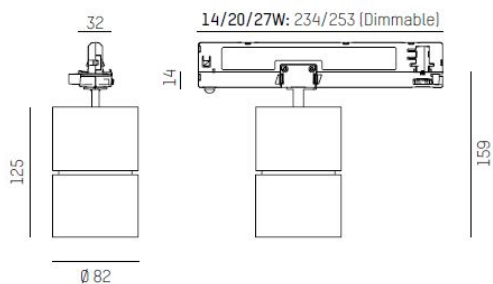

MOLTO LUCE®

Specifikation

IP20

3-fasskena

Riktbar

CRI >90

SDCM 3

DALI

Bluetooth

Material: Aluminium

Färg: Svart / Vit / Grå

Färg 2: Svart / Vit / Grå

Effekt: 14W - 42W

Ljusflöde: 780lm - 4620lm

Färgtemperatur: 2700K / 3000K / 4000K

Livslängd: 50 000h (L80)

Spridningsvinkel: 10° - 60° / ASY

Vridbar: 350°

Ställbar: 90°

Styrning: On/Off / DALI / Bluetooth / Sensor

Montage: 3-fasskena

Mått: Ø82 x 125mm

CARDI
A Sonepar Company