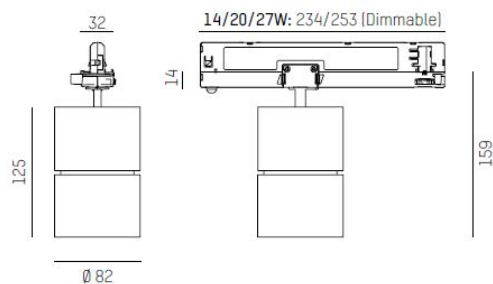

MOLTO LUCE®

Specifikation

IP20

3-fasskena

SDCM 3

DALI

Bluetooth

Material: Aluminium

Färg: Svart / Vit / Grå

Färg 2: Svart / Vit / Grå

Effekt: 14W - 40W

Ljusflöde: 780lm - 4620lm

Färgtemperatur: 2700K / 3000K / 3500K / 4000K / 5000K

Livslängd: 50 000h (L80)

Spridningsvinkel: 10° - 60° / ASY

Vridbar: 350°

Ställbar: 90°

Styrning: On/Off / DALI / Bluetooth / Sensor

Montage: 3-fasskena

Mått: Ø82 x 125mm

CARDI
A Sonepar Company