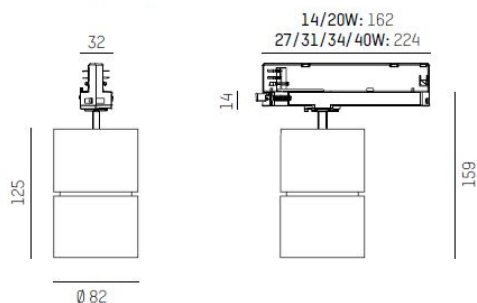

MOLTO LUCE®

Specifikation

IP20

3-fasskena

SDCM 3

DALI

Bluetooth

Material: Aluminium

Färg: Svart / Vit / Grå

Färg 2: Svart / Vit / Grå

Effekt: 14W - 40W

Ljusflöde: 780lm - 4620lm

Färgtemperatur: 2700K / 3000K / 3500K / 4000K / 5000K

Livslängd: 50 000h (L80)

Spridningsvinkel: 10° - 60° / ASY

Vridbar: 350°

Ställbar: 90°

Styrning: On/Off / DALI / Bluetooth / Sensor

Montage: 3-fasskena

Mått: Ø82 x 125mm

CARDI
A Sonepar Company