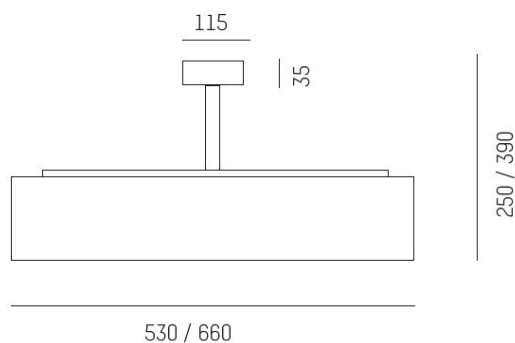

565-003031024050

WHITE BELT TUBE PD 660 940 VIT

White Belt Tube pendel 660mm 4000K.

IP20

SDCM 3

Material: Aluminium

Bländskydd: Opal polyeten

Färg: Vit opal

Systemeffekt: 73W

Färgtemperatur: 4000K

Ljusflöde: 5060lm

Färgtolerans: SDCM 3

Färgåtergivningindex: CRI>90

Livslängd: 50 000h (L80)

Ljusfördelning: Direkt

Styrning: On/Off

Montage: Pendel

Mått: Ø660x113mm

Max pendellängd: 390mm

MOLTO LUCE®

CARDI
A Sonepar Company