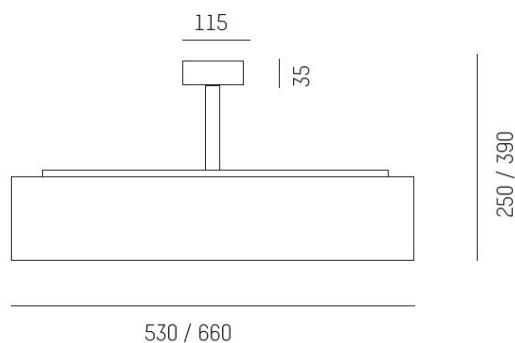

565-00302102405D

WHITE BELT TUBE PD 530

940 VIT DALI

White Belt Tube pendel 530mm 4000K, DALI.

IP20

SDCM 3

DALI

Material: Aluminium

Bländskydd: Opal polyeten

Färg: Vit opal

Systemeffekt: 44W

Färgtemperatur: 4000K

Ljusflöde: 3030lm

Färgtolerans: SDCM 3

Färgåtergivningindex: CRI>90

Livslängd: 50 000h (L80)

Ljufördelning: Direkt

Styrning: DALI

Montage: Pendel

Mått: Ø530x95mm

Max pendellängd: 250mm

MOLTO LUCE®

CARDI
A Sonepar Company

Printed from www.cardi.se