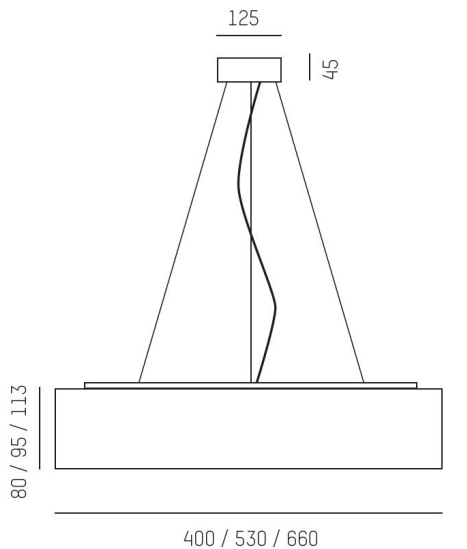

max. 3000

MOLTO LUCE®

CARDI
A Sonepar Company

Printed from www.cardi.se