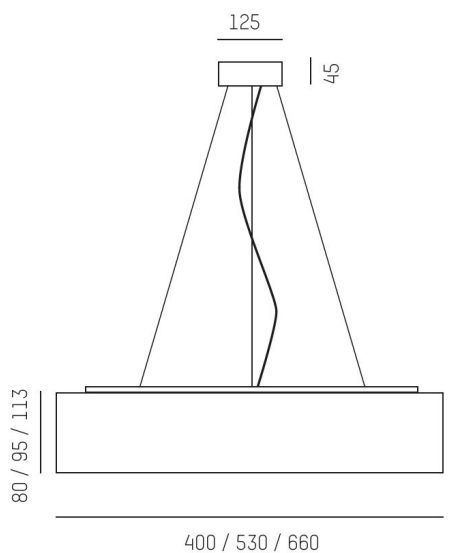

565-002031024050

WHITE BELT PD 660 940 VIT

White Belt Pendel 660mm 4000K.

IP20

SDCM 3

Material: Aluminium

Bländskydd: Opal polyeten

Färg: Vit opal

Montage: Pendel

Mått: 113xØ660mm

Max pendellängd: 3000mm

MOLTO LUCE®

CARDI
A Sonepar Company

Printed from www.cardi.se