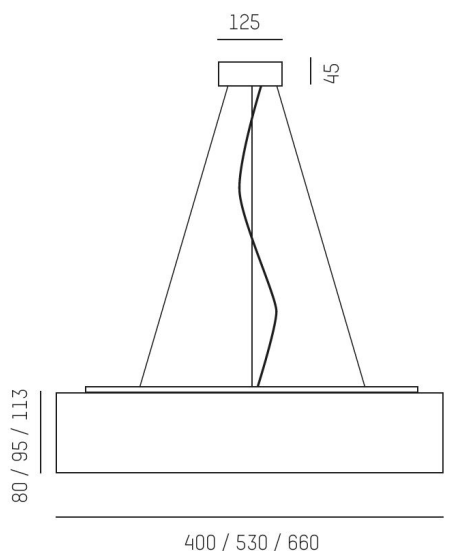

## WHITE BELT PD 660 930 VIT

White Belt Pendel 660mm 3000K.

IP20

SDCM 3

**Material:** Aluminium

**Bländskydd:** Opal polyeten

**Färg:** Vit opal

**Systemeffekt:** 73W

**Mått:** 113xØ660mm

**Max pendellängd:** 3000mm

max. 3000

MOLTO LUCE®

**CARDI**  
A Sonepar Company

Printed from [www.cardi.se](http://www.cardi.se)