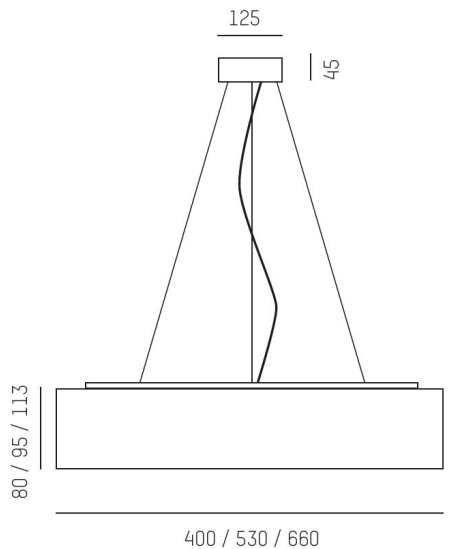

565-002021024050

WHITE BELT PD 530 940 VIT

White Belt Pendel 530mm 4000K.

IP20

SDCM 3

Material: Aluminium

Bländskydd: Opal polyeten

Färg: Vit opal

Systemeffekt: 44W

Färgtemperatur: 4000K

Ljusflöde: 3030lm

Färgtolerans: SDCM 3

Färgåtergivningindex: CRI>90

Livslängd: 50 000h (L80)

Ljusfördelning: Direkt

Styrning: On/Off

Montage: Pendel

Mått: 95xØ530mm

Max pendellängd: 3000mm

max. 3000

MOLTO LUCE®

CARDI
A Sonepar Company

Printed from www.cardi.se