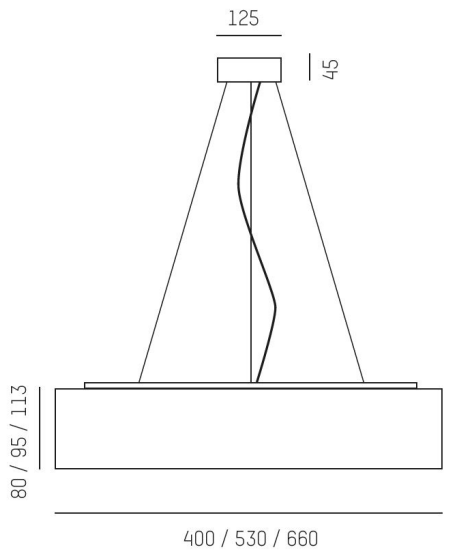

565-00202102405D

WHITE BELT PD 530 940 VIT DALI

White Belt Pendel 530mm 4000K, DALI.

IP20

SDCM 3

DALI

Material: Aluminium

Bländskydd: Opal polyeten

Färg: Vit opal

Systemeffekt: 44W

Färgtemperatur: 4000K

Ljusflöde: 3030lm

Färgtolerans: SDCM 3

Färgåtergivningindex: CRI>90

Livslängd: 50 000h (L80)

Ljusfördelning: Direkt

Styrning: DALI

Montage: Pendel

Mått: 95xØ530mm

Max pendellängd: 3000mm

MOLTO LUCE®

CARDI
A Sonepar Company

Printed from www.cardi.se