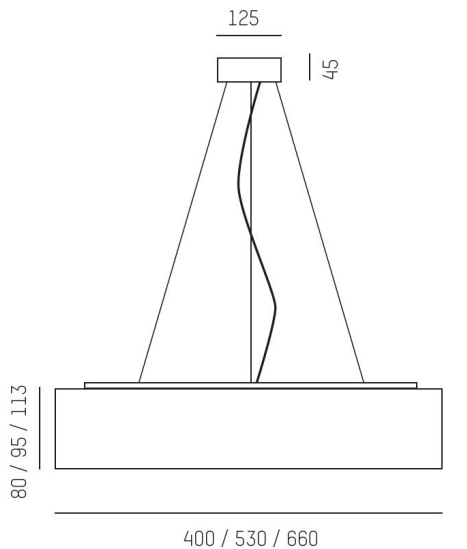

565-002021029050

WHITE BELT PD 530 930 VIT

White Belt Pendel 530mm 3000K.

IP20

SDCM 3

Material: Aluminium

Bländskydd: Opal polyeten

Färg: Vit opal

Systemeffekt: 44W

Färgtemperatur: 3000K

Ljusflöde: 2580lm

Färgtolerans: SDCM 3

Färgåtergivningindex: CRI>90

Livslängd: 50 000h (L80)

Ljusfördelning: Direkt

Styrning: On/Off

Montage: Pendel

Mått: 95xØ530mm

Max pendellängd: 3000mm

MOLTO LUCE®

CARDI
A Sonepar Company

Printed from www.cardi.se