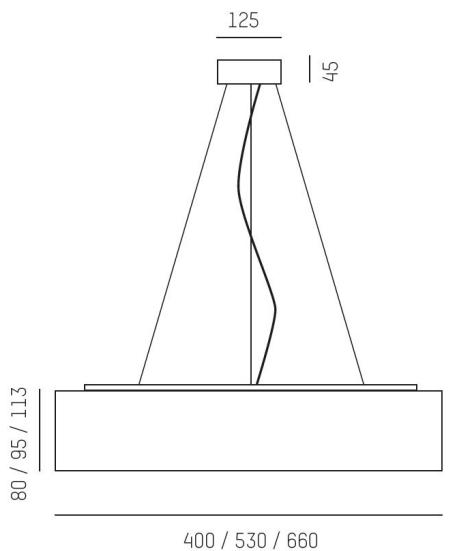

565-00202102905D

WHITE BELT PD 530 930 VIT DALI

White Belt Pendel 530mm 3000K, DALI.

IP20

SDCM 3

DALI

Material: Aluminium

Bländskydd: Opal polyeten

Färg: Vit opal

Systemeffekt: 44W

Färgtemperatur: 3000K

Ljusflöde: 2580lm

Färgtolerans: SDCM 3

Färgåtergivningindex: CRI>90

Livslängd: 50 000h (L80)

Ljusfördelning: Direkt

Styrning: DALI

Montage: Pendel

Mått: 95xØ530mm

Max pendellängd: 3000mm

max. 3000

MOLTO LUCE®

CARDI
A Sonepar Company

Printed from www.cardi.se