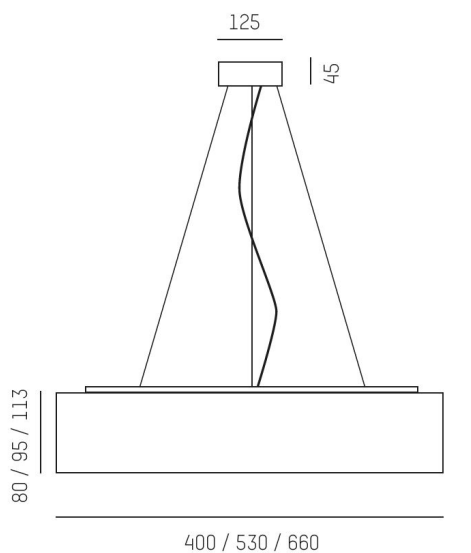

Systemeffekt: 28W

Färgtemperatur: 4000K

Ljusflöde: 2020lm

Färgtolerans: SDCM 3

Färgåtergivningindex: CRI>90

Livslängd: 50 000h (L80)

Ljusfördelning: Direkt

Styrning: On/Off

Montage: Pendel

Mått: 80xØ400mm

Max pendellängd: 3000mm

MOLTO LUCE®

CARDI
A Sonepar Company

Printed from www.cardi.se