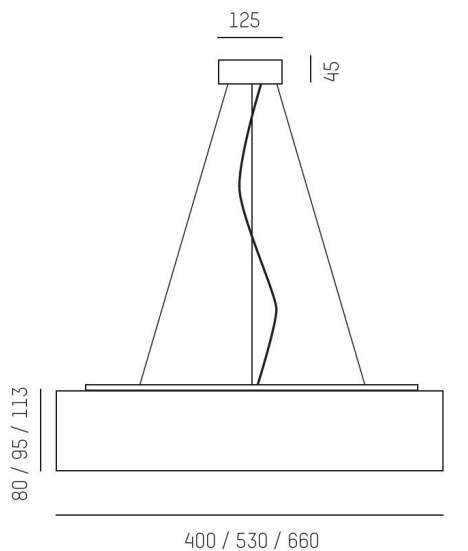

**Systemeffekt:** 28W

**Färgtemperatur:** 4000K

**Ljusflöde:** 2020lm

**Färgtolerans:** SDCM 3

**Färgåtergivningindex:** CRI>90

**Livslängd:** 50 000h (L80)

**Ljusfördelning:** Direkt

**Styrning:** DALI

**Montage:** Pendel

**Mått:** 80xØ400mm

**Max pendellängd:** 3000mm

MOLTO LUCE®

**CARDI**  
A Sonepar Company

Printed from [www.cardi.se](http://www.cardi.se)