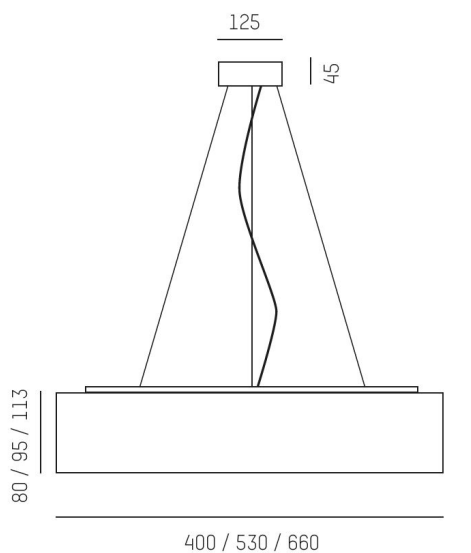

Systemeffekt: 28W

Färgtemperatur: 3000K

Ljusflöde: 1720lm

Färgtolerans: SDCM 3

Färgåtergivningindex: CRI>90

Livslängd: 50 000h (L80)

Ljusfördelning: Direkt

Styrning: On/Off

Montage: Pendel

Mått: 80xØ400mm

Max pendellängd: 3000mm

MOLTO LUCE®

CARDI
A Sonepar Company

Printed from www.cardi.se