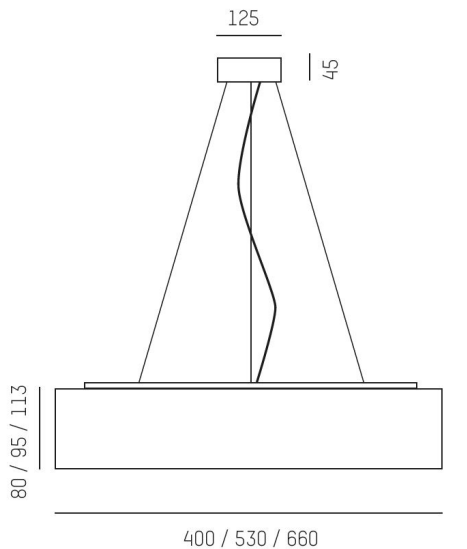

Färg: Vit opal

Systemeffekt: 28W

Färgtemperatur: 3000K

Ljusflöde: 1720lm

Färgtolerans: SDCM 3

Färgåtergivningindex: CRI>90

Livslängd: 50 000h (L80)

Ljusfördelning: Direkt

Styrning: DALI

Montage: Pendel

Mått: 80xØ400mm

Max pendellängd: 3000mm

max. 3000

MOLTO LUCE®

CARDI
A Sonepar Company

Printed from www.cardi.se