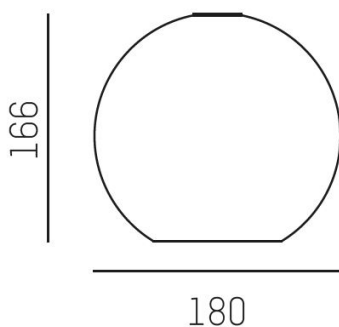

Kolla in hela LOON-serien [HÄR](#).

IP20

Volare

CRI>90

Material: Glas

Färg: Vit / Svart / Silver / Krom

Färg 2: Grå / Amber / Brun

Systemeffekt: Max 30W

Sockel: E14

Ljusflöde: -

Styrning: On/Off

Mått: Ø180mmx166mm

MOLTO LUCE®

CARDI
A Sonepar Company

Printed from www.cardi.se