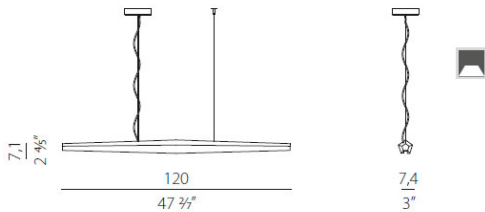

## VIISI Pendel

Pendlad pentagonformad armatur med val av 100% direkt ljus alternativt indirekt ljus. Med ett kluster av armaturer kan man kombinera de olika versionerna för ytterligare ljuseffekter och skapa intressanta designmönster. VIISI är optimal i flera olika miljöer, från pendlad över en kontorsplats till kreativa konstverk på offentliga ytor, så som entréer, receptioner eller hotell. Driftdonet är stiligt integrerat i armaturen och har Dali / Push dim som standard. Viisi finns även som golvarmatur. Prisivinnande armatur, både BIGSEE Productdesign award 2019, Reddot award 2018 samt German Design Award Winner 2019.

**Ljusflöde:** 1502lm / 3004lm

**Styrning:** DALI / push dim

**Mått:** 1200mm / 2100mm

CARDI  
A Sonepar Company

Printed from [www.cardi.se](http://www.cardi.se)