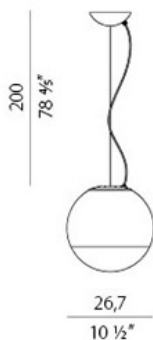

Färg: Grå / Vit

Systemeffekt: Max 21W

Sockel: E27

Färgtemperatur: 2700K

Ljusflöde: 2500lm

Styrning: -

Mått: Ø267mm / Ø350mm / Ø500mm

 PANZERI®