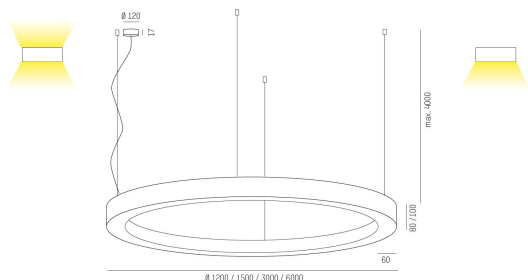

## RINQ PDI 6000 827 VIT MP

RINQ Pendel direkt/indirekt 6000mm, 2700K, vit, mikroprisma.

IP20

SDCM 3

DALI

CRI>80

**Material:** Aluminium

**Bländskydd:** Mikroprisma

**Färg:** Vit

**Systemeffekt:** 585W

**Färgtemperatur:** 2700K

**Ljusflöde:** 67283lm

**Färgtolerans:** SDCM 3

**Färgåtergivningindex:** CRI>80

**Livslängd:** 50 000h (L80 )

**Ljusfördelning:** Direkt/Indirekt

**Styrning:** On/Off

**Mått:** Ø6000mm

**Max pendellängd:** 4000mm

MOLTO LUCE®

**CARDI**  
A Sonepar Company

Printed from [www.cardi.se](http://www.cardi.se)