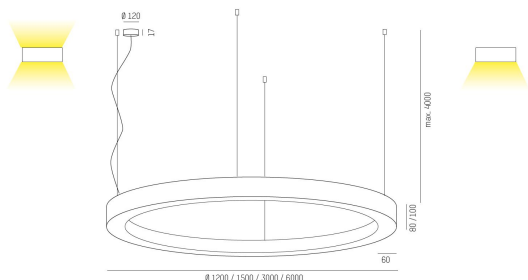

445-9230014160

RINQ PDI 3000 840 SVART OPAL

RINQ Pendel direkt/indirekt 3000mm, 4000K, svart, opal.

IP20

SDCM 3

DALI

CRI>80

Material: Aluminium

Bländskydd: Opal

Färg: Svart

Systemeffekt: 296W

Färgtemperatur: 4000K

Ljusflöde: 33790lm

Färgtolerans: SDCM 3

Färgåtergivningindex: CRI>80

Livslängd: 50 000h (L80)

Ljusfördelning: Direkt/Indirekt

Styrning: On/Off

Mått: Ø3000mm

Max pendellängd: 4000mm

MOLTO LUCE®

CARDI
A Sonepar Company

Printed from www.cardi.se