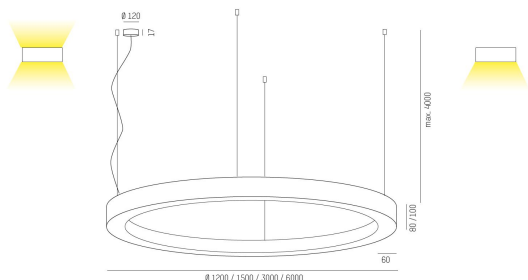

445-923001928D

RINQ PDI 3000 830 SILVER MP DALI

RINQ Pendel direkt/indirekt 3000mm, 3000K, silver,
mikroprisma, DALI.

IP20

SDCM 3

DALI

CRI>80

Material: Aluminium

Bländskydd: Mikroprisma

Färg: Silver

Systemeffekt: 296W

Färgtemperatur: 3000K

Ljusflöde: 33641lm

Färgtolerans: SDCM 3

Färgåtergivningindex: CRI>80

Livslängd: 50 000h (L80)

Ljusfördelning: Direkt/Indirekt

Styrning: DALI

Mått: Ø3000mm

Max pendellängd: 4000mm

MOLTO LUCE®

CARDI
A Sonepar Company

Printed from www.cardi.se