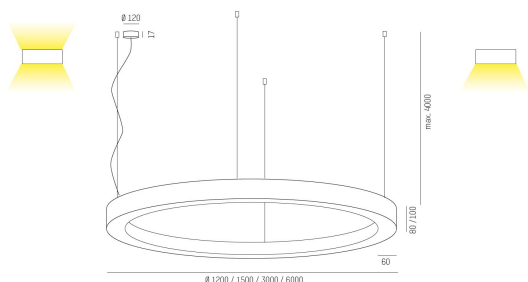

445-923001315D

RINQ PDI 3000 827 VIT OPAL DALI

RINQ Pendel direkt/indirekt 3000mm, 2700K, vit,
opal, DALI.

IP20

SDCM 3

DALI

CRI>80

Material: Aluminium

Bländskydd: Opal

Färg: Vit

Systemeffekt: 296W

Färgtemperatur: 2700K

Ljusflöde: 31694lm

Färgtolerans: SDCM 3

Färgåtergivningindex: CRI>80

Livslängd: 50 000h (L80)

Ljusfördelning: Direkt/Indirekt

Styrning: DALI

Mått: Ø3000mm

Max pendellängd: 4000mm

MOLTO LUCE®

CARDI
A Sonepar Company

Printed from www.cardi.se