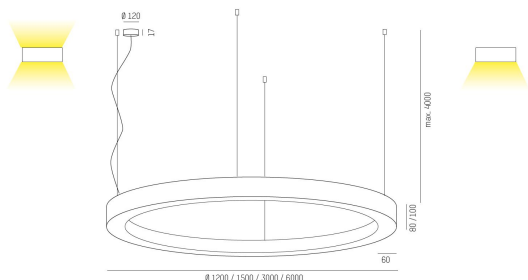

445-9230013250

RINQ PDI 3000 827 VIT MP

RINQ Pendel direkt/indirekt 3000mm, 2700K, vit, mikroprisma.

IP20

SDCM 3

DALI

CRI>80

Material: Aluminium

Bländskydd: Mikroprisma

Färg: Vit

Systemeffekt: 296W

Färgtemperatur: 2700K

Ljusflöde: 3364lm

Färgtolerans: SDCM 3

Färgåtergivningindex: CRI>80

Livslängd: 50 000h (L80)

Ljusfördelning: Direkt/Indirekt

Styrning: On/Off

Mått: Ø3000mm

Max pendellängd: 4000mm

MOLTO LUCE®

CARDI
A Sonepar Company

Printed from www.cardi.se