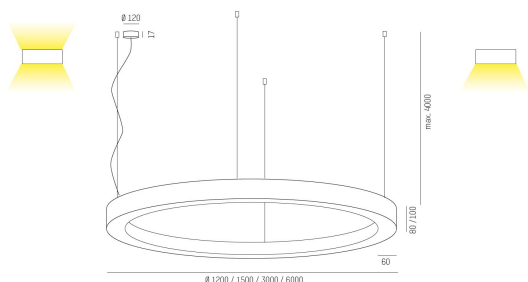

445-9230013160

RINQ PDI 3000 827 SVART OPAL

RINQ Pendel direkt/indirekt 3000mm, 2700K, svart, opal.

IP20

SDCM 3

DALI

CRI>80

Material: Aluminium

Bländskydd: Opal

Färg: Svart

Systemeffekt: 296W

Färgtemperatur: 2700K

Ljusflöde: 31694lm

Färgtolerans: SDCM 3

Färgåtergivningindex: CRI>80

Livslängd: 50 000h (L80)

Ljusfördelning: Direkt/Indirekt

Styrning: On/Off

Mått: Ø3000mm

Max pendellängd: 4000mm

MOLTO LUCE®

CARDI
A Sonepar Company

Printed from www.cardi.se