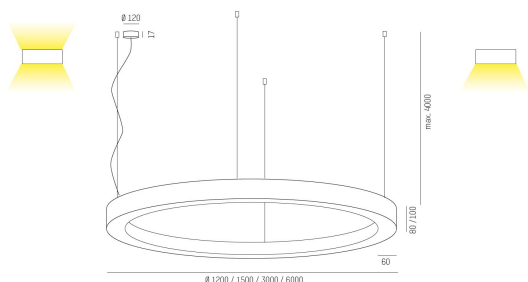

445-923001326D

RINQ PDI 3000 827 SVART MP DALI

RINQ Pendel direkt/indirekt 3000mm, 2700K, svart, mikroprisma, DALI.

IP20

SDCM 3

DALI

CRI>80

Material: Aluminium

Bländskydd: Mikroprisma

Färg: Svart

Systemeffekt: 296W

Färgtemperatur: 2700K

Ljusflöde: 3364lm

Färgtolerans: SDCM 3

Färgåtergivningindex: CRI>80

Livslängd: 50 000h (L80)

Ljusfördelning: Direkt/Indirekt

Styrning: DALI

Mått: Ø3000mm

Max pendellängd: 4000mm

MOLTO LUCE®

CARDI
A Sonepar Company

Printed from www.cardi.se